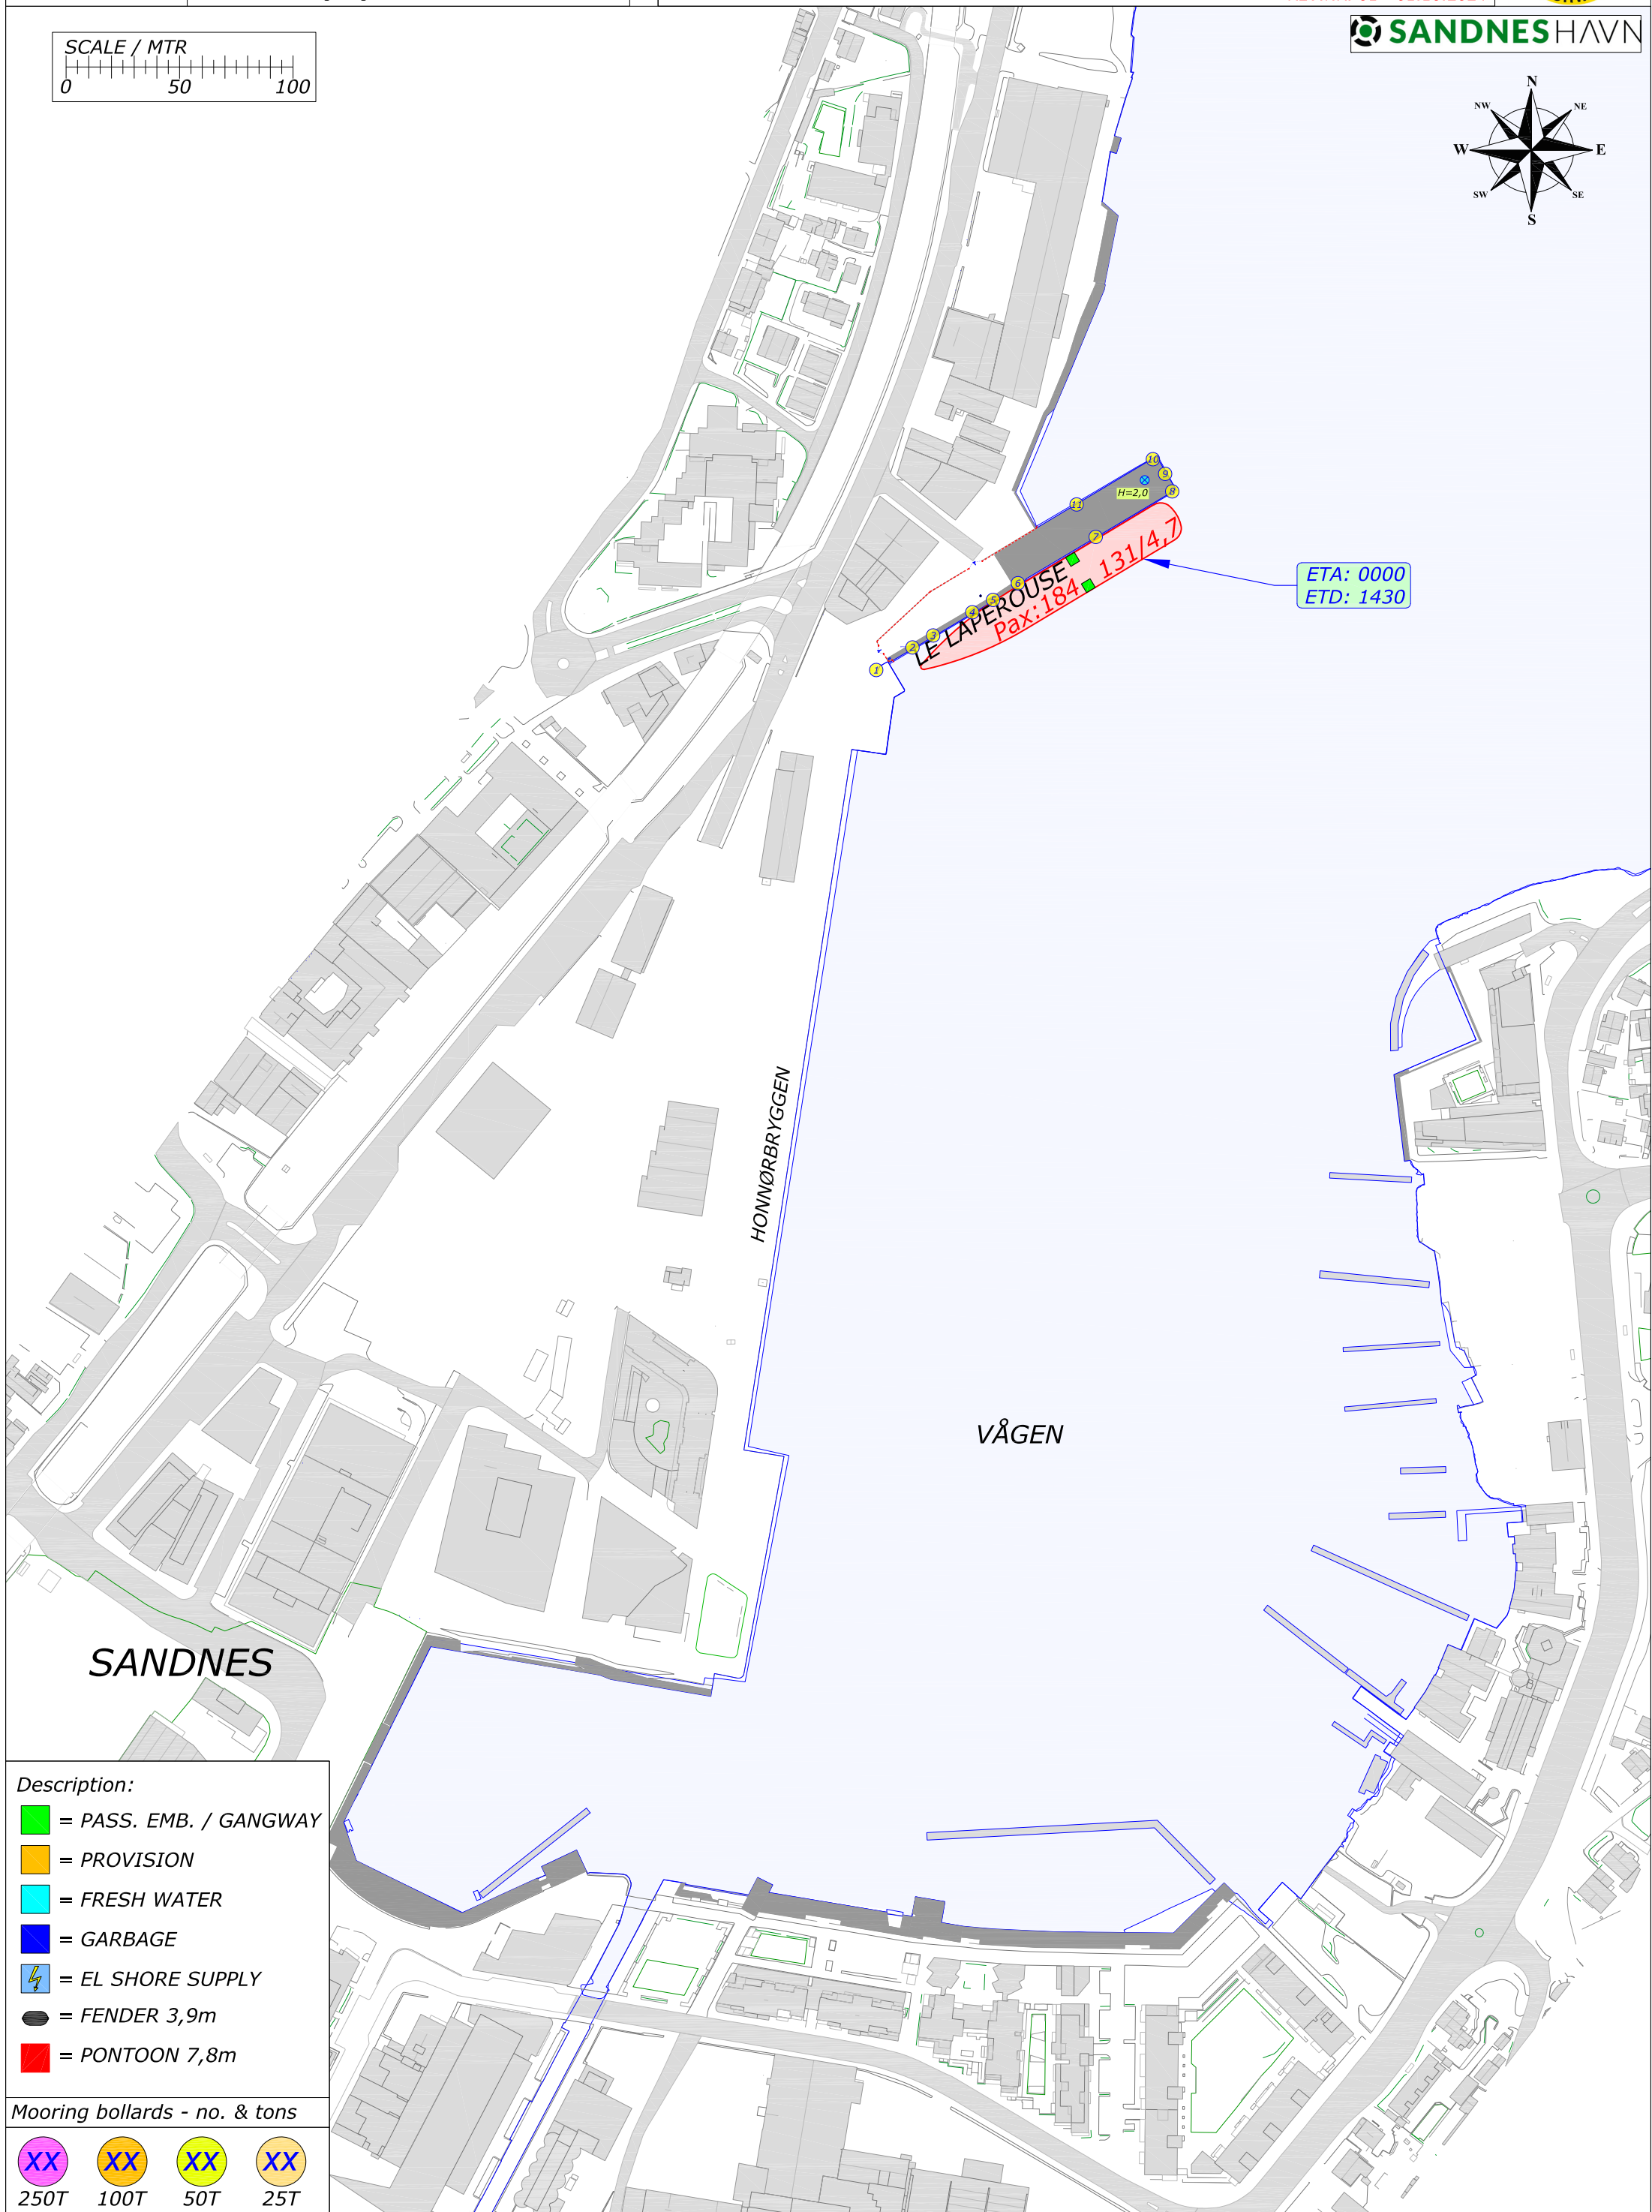

ETA: 1000
ETD: 2000

ETA: 0700
ETD: 1330

AIDAPERLA - Pax: 4350

VIKING SATURN - Pax: 930

VÅGEN

- Description:**
- = PASS. EMB. / GANGWAY
 - = PROVISION
 - = FRESH WATER
 - = GARBAGE
 - ⚡ = EL SHORE SUPPLY
 - = FENDER 3,9m
 - = PONTOON 7,8m

- Mooring bollards - no. & tons**
- XX 200T
 - XX 100T
 - XX 50T
 - XX UDEF

ETA: 0800
 ETD: 1700

AMBITION - Pax:1904 216/7,0

- Description:**
- = PASS. EMB. / GANGWAY
 - = PROVISION
 - = FRESH WATER
 - = GARBAGE
 - ⚡ = EL SHORE SUPPLY
 - = FENDER 3,9m
 - = PONTOON 7,8m

Mooring bollards - no. & tons

- XX 250T
- XX 100T
- XX 50T
- XX 25T

LE LAPEROUSE
Pax: 184
131/4,7

ETA: 0000
ETD: 1430

HONNØRBRYGGEN

VÅGEN

SANDNES

- Description:
- = PASS. EMB. / GANGWAY
 - = PROVISION
 - = FRESH WATER
 - = GARBAGE
 - ⚡ = EL SHORE SUPPLY
 - = FENDER 3,9m
 - = PONTOON 7,8m

- Mooring bollards - no. & tons
- XX 250T
 - XX 100T
 - XX 50T
 - XX 25T