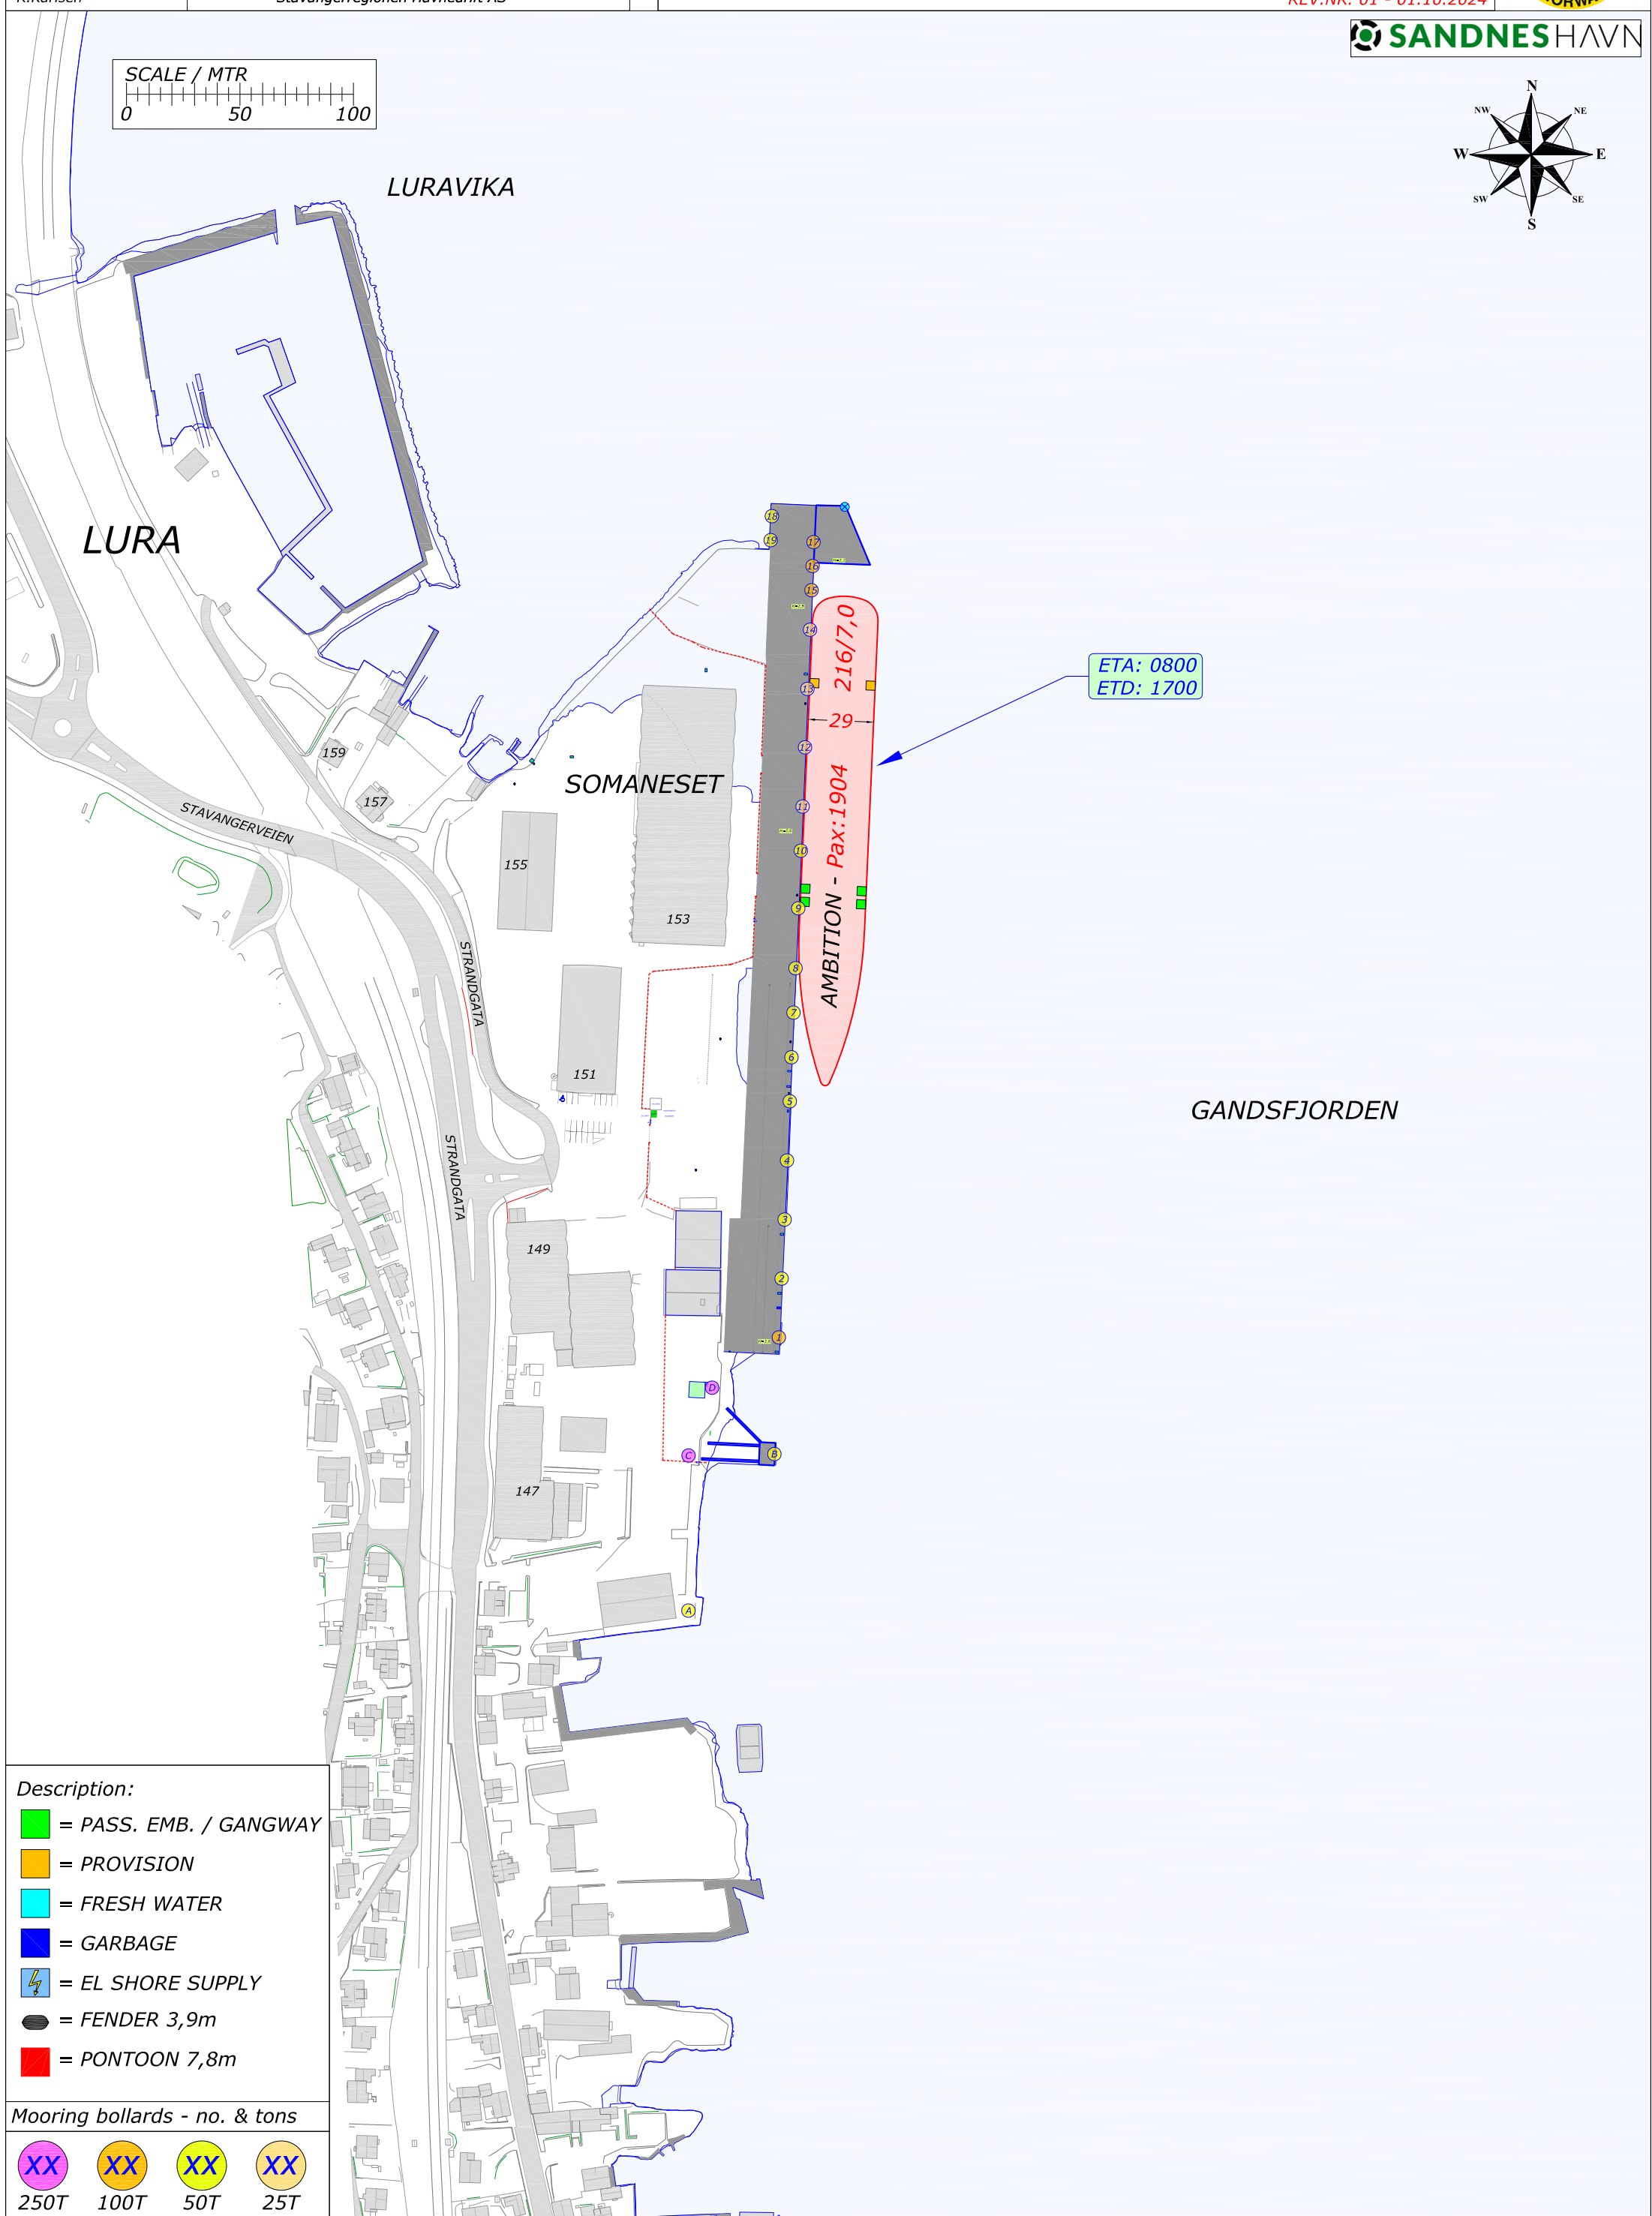

ETA: 1000
ETD: 2000

ETA: 0700
ETD: 1330

AIDAPERLA - Pax: 4350

VIKING SATURN - Pax: 930

VÅGEN

- Description:**
- = PASS. EMB. / GANGWAY
 - = PROVISION
 - = FRESH WATER
 - = GARBAGE
 - ⚡ = EL SHORE SUPPLY
 - = FENDER 3,9m
 - = PONTOON 7,8m

- Mooring bollards - no. & tons**
- XX 200T
 - XX 100T
 - XX 50T
 - XX UDEF

ETA: 0800
 ETD: 1700

AMBITION - Pax:1904 216/7,0

- Description:**
- = PASS. EMB. / GANGWAY
 - = PROVISION
 - = FRESH WATER
 - = GARBAGE
 - ⚡ = EL SHORE SUPPLY
 - = FENDER 3,9m
 - = PONTOON 7,8m

Mooring bollards - no. & tons

- XX 250T
- XX 100T
- XX 50T
- XX 25T

LE LAPEROUSE
Pax: 184
131/4,7

ETA: 0000
ETD: 1430

HONNØRBRYGGEN

VÅGEN

SANDNES

- Description:
- = PASS. EMB. / GANGWAY
 - = PROVISION
 - = FRESH WATER
 - = GARBAGE
 - ⚡ = EL SHORE SUPPLY
 - = FENDER 3,9m
 - = PONTOON 7,8m

- Mooring bollards - no. & tons
- XX 250T
 - XX 100T
 - XX 50T
 - XX 25T